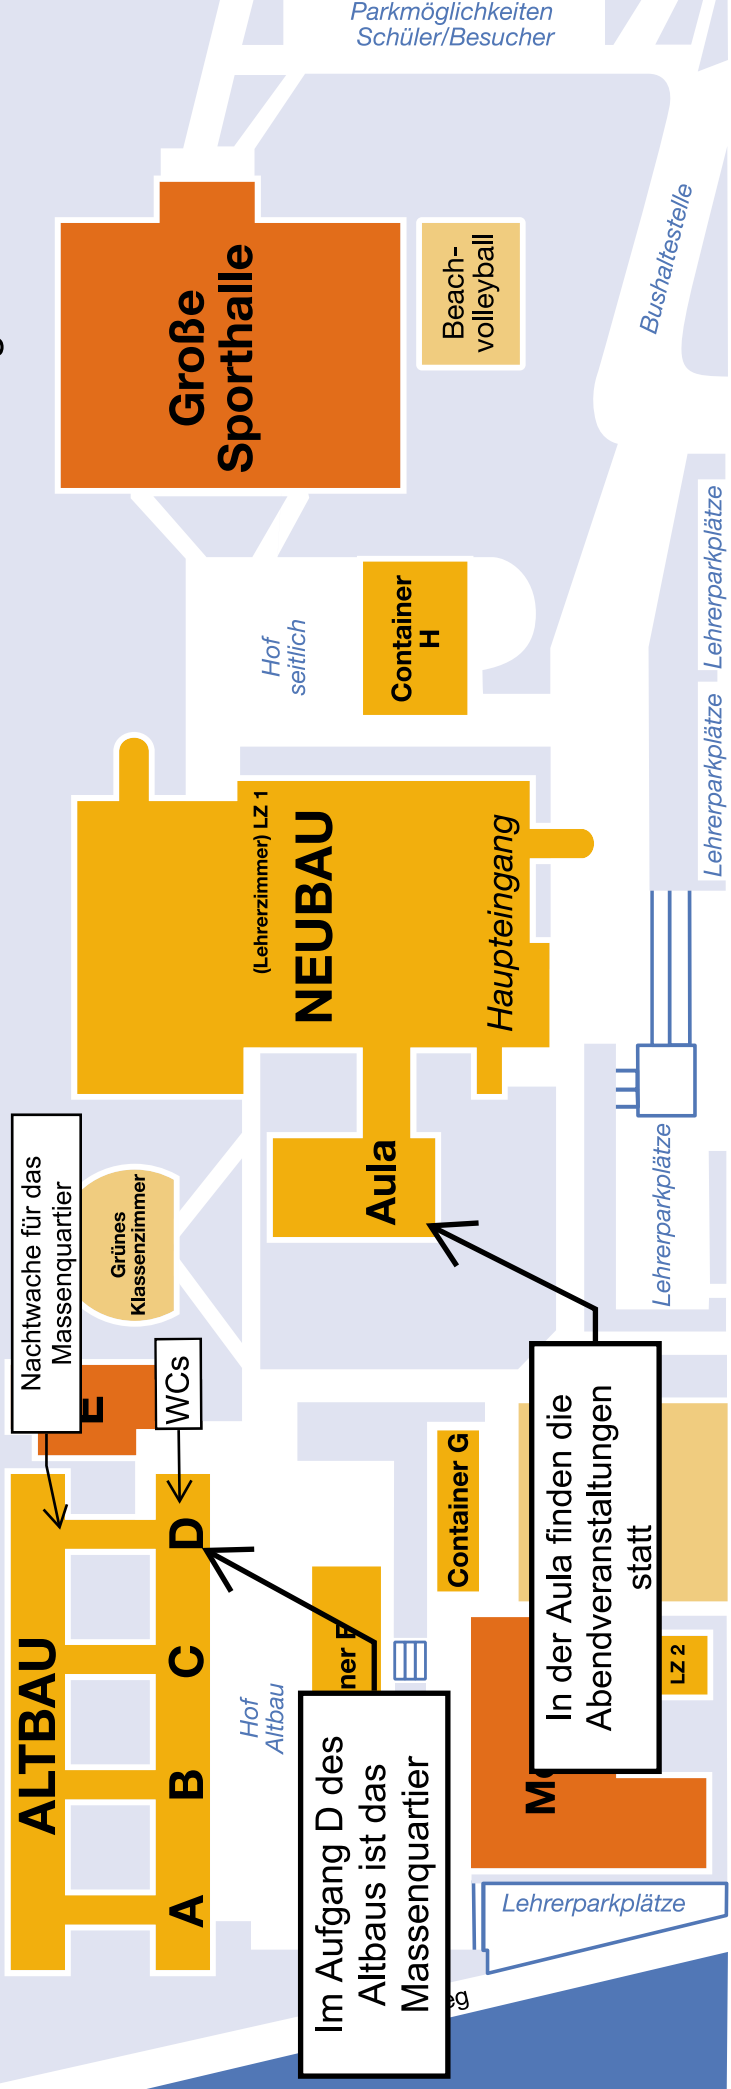

Stadion an der Waldhohl

LAGEPLAN KURT-SCHUMACHER-SCHULE

zu den Deutschen Meisterschaften 2024 im Ringtennis

Im Aufgang D des Altbaus ist das Massenquartier

In der Aula finden die Abendveranstaltungen statt

Parkmöglichkeiten Schüler/Besucher

Bushaltestelle

Container H

(Lehrerzimmer) LZ 1

NEUBAU

Haupteingang

Aula

ALTBAU

A

B

C

D

E

Hof Altbau

Grünes Klassenzimmer

Nachwache für das Massenquartier

WCs

Container G

LZ 2

Lehrerparkplätze

Lehrerparkplätze

Lehrerparkplätze

Lehrerparkplätze